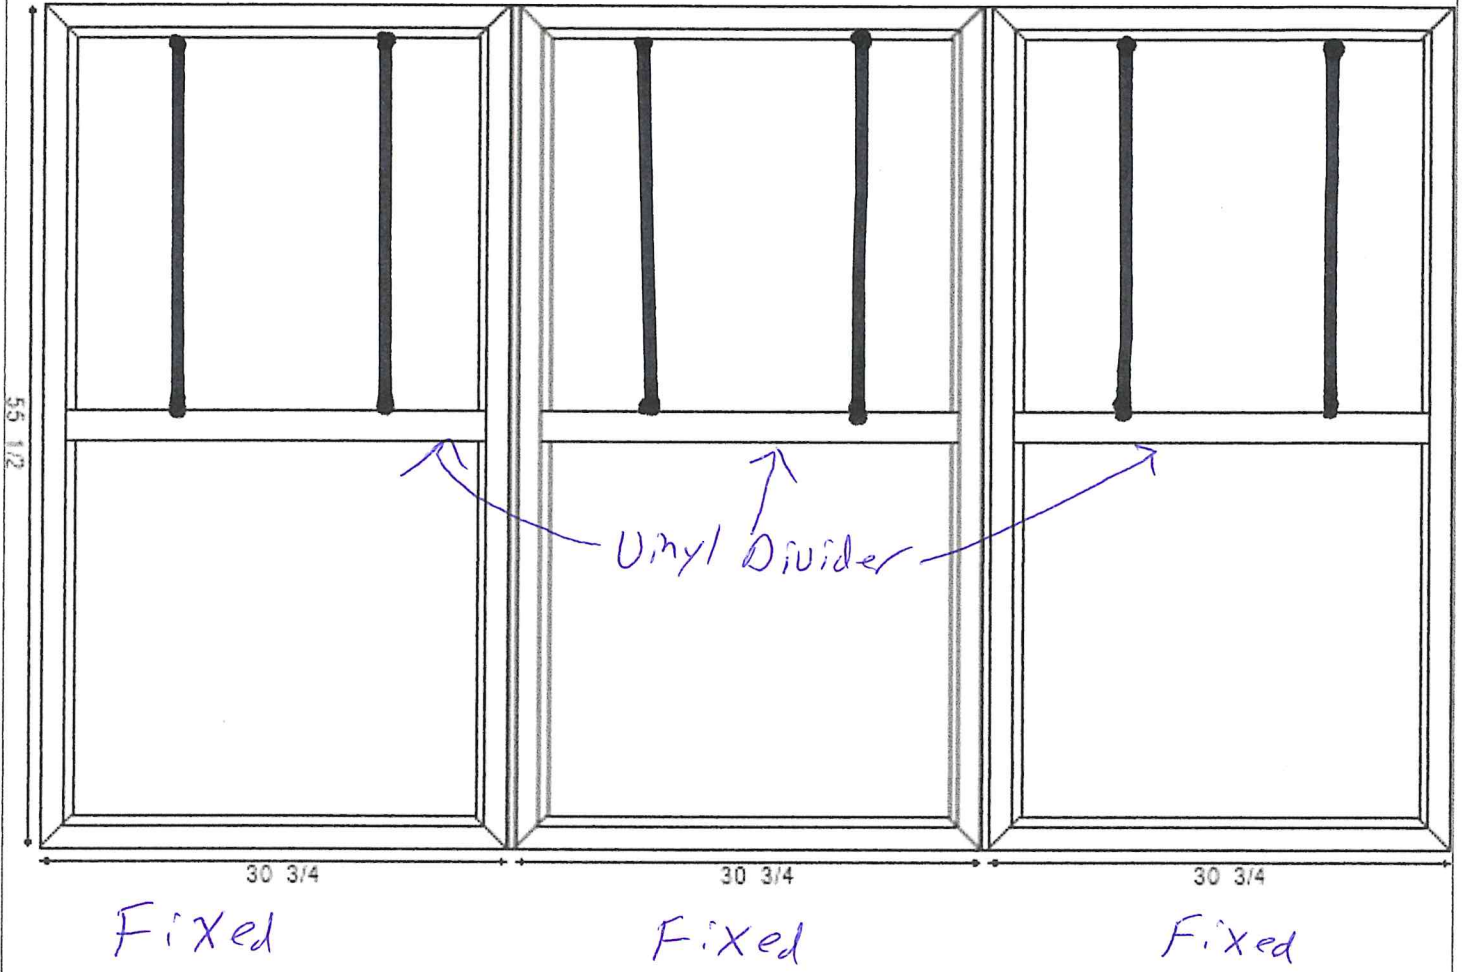

ITEM 1	ITEM 2	ITEM 3
		
<p>ClimateSmart Single Hung 27 1/2 W X 45 1/2 H QTY: 8</p>	<p>ClimateSmart Single Hung 27 1/2 W X 53 1/4 H QTY: 10</p>	<p>ClimateSmart Single Hung 25 W X 55 1/2 H QTY: 1</p>
ITEM 6	ITEM 7	
		
<p>ClimateSmart Basement Hopper 31 W X 16 1/2 H QTY: 4</p>	<p>ClimateSmart Single Hung 27 1/2 W X 45 1/2 H QTY: 1</p>	

Vinyl Divider

Vinyl Divider

22.333

22.333

22.333

Fixed

Single Hung

Fixed

68 W X 55 1/2 H

93 1/4 W X 55 1/2 H